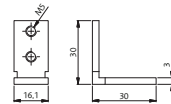

BESCHLÄGE & ZUBEHÖR Fittings & Accessories

Artikel Nr.
Item no

Beschreibung - Zubehör
Description - Accessories

Office-C

Boden- und Eckverbinder
Floor and corner connector