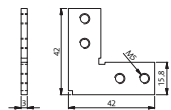

Top Frame und Frame Verbinder  
Top frame and frame connector

**Office-CT**

Basis und Top Frame  
oder Frame Verbinder  
Basis and top frame  
or frame connector

**AL-Office-CH**

90° Eckverbinder (horizontal)  
für Boden- und Deckenprofil  
90° corner connector (horizontal)  
for floor and ceiling profile