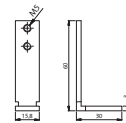

# BESCHLÄGE & ZUBEHÖR Fittings & Accessories

**Artikel Nr.**  
Item no

**Beschreibung - Zubehör**  
Description - Accessories

**Office-C**

Boden- und Eckverbinder  
Floor and corner connector

**Office-CL**

Top Frame und Frame Verbinder  
Top frame and frame connector

**Office-CT**

Basis und Top Frame  
oder Frame Verbinder  
Basis and top frame  
or frame connector

**AL-Office-CH**

90° Eckverbinder (horizontal)  
für Boden- und Deckenprofil  
90° corner connector (horizontal)  
for floor and ceiling profile