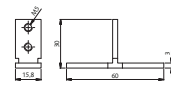

Top Frame und Frame Verbinder  
Top frame and frame connector

**Office-CT**

Basis und Top Frame  
oder Frame Verbinder  
Basis and top frame  
or frame connector

**AL-Office-CH**

90° Eckverbinder (horizontal)  
für Boden- und Deckenprofil  
90° corner connector (horizontal)  
for floor and ceiling profile