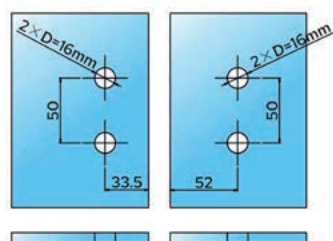

COMO92CH

COMO92MBL

COMO92BN

CRL Como-hængsel med dækplader, 90° glas-glas
CRL Como Hinge with Cover Plates, 90° Glass-Glass

Kat. Nr.	Beskrivelse	Description	Farve	Finish
COMO92CH	Offset hinge, 90° Glass-Glass	Offset hinge, 90° Glass-Glass	Krom	Chrome
COMO92MBL	Offset hinge, 90° Glass-Glass	Offset hinge, 90° Glass-Glass	Mat Sort	Matte Black
COMO92BN	Offset hinge, 90° Glass-Glass	Offset hinge, 90° Glass-Glass	Børstet Nikkel	Brushed Nickel