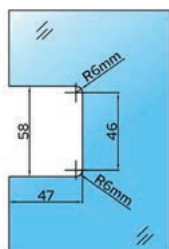

CRL Bellagio justerbart hængsel med dækplader, 180° glas-væg

CRL Bellagio Adjustable Hinge with Cover Plates, 180° Glass-Wall

BEL354CH

BEL354MBL

BEL354BN

Kat. Nr.	Beskrivelse	Description	Farve	Finish
BEL354CH	Hinge, 180° Glass-Wall	Hinge, 180° Glass-Wall	Krom	Chrome
BEL354MBL	Hinge, 180° Glass-Wall	Hinge, 180° Glass-Wall	Mat Sort	Matte Black
BEL354BN	Hinge, 180° Glass-Wall	Hinge, 180° Glass-Wall	Børstet Nikkel	Brushed Nickel