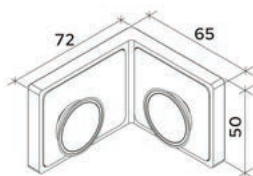

CRL Lugano Flushmount klemmebeslag med dækplader, 90° glas-glas CRL Lugano Flush Mount Clamps with Cover Plates, 90° Glass-Glass

LU090CH

LU090MBL

LU090BN

Glas/Glass	8mm	10mm
A	33mm	33mm
B	33mm	31mm

Kat. Nr.	Beskrivelse	Description	Farve	Finish
LU090CH	Clamp, 90° Glass-Glass	Clamp, 90° Glass-Glass	Krom	Chrome
LU090MBL	Clamp, 90° Glass-Glass	Clamp, 90° Glass-Glass	Mat Sort	Matte Black
LU090BN	Clamp, 90° Glass-Glass	Clamp, 90° Glass-Glass	Børstet Nikkel	Brushed Nickel

BELLAGIO

Justerbart pendulhængsel med dækplader

Dette firkantede hængsel har en minimalistisk udseende på grund af det lille afstand og dækplader, som er enkle at reparere og også at fjerne. Nilpunktet af Bellagio -hængslet er justerbar med en kapacitet på 50 kg og en maksimal dør bredde på 1 meter.

Adjustable shower door hinge with cover plates

This square cornered hinge has a minimalist look due to the small gaps and cover plates, which are simple to fix and also to remove. The zero position of the Bellagio hinge is adjustable with a capacity of 50 kg and a maximum door width of 1 metre.