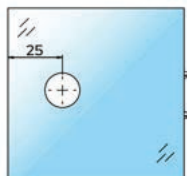

COM90SCH

COM90SMBL

COM90SBN

CRL Como Klemmebeslag med dækplader, 90° glas-væg CRL Como Clamp with Cover Plates, 90° Glass-Wall

Kat. Nr.	Beskrivelse	Description	Farve	Finish
COM90SCH	Clamp, 90° Glass-Wall	Clamp, 90° Glass-Wall	Krom	Chrome
COM90SMBL	Clamp, 90° Glass-Wall	Clamp, 90° Glass-Wall	Mat Sort	Matte Black
COM90SBN	Clamp, 90° Glass-Wall	Clamp, 90° Glass-Wall	Børstet Nikkel	Brushed Nickel