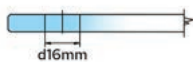

COM90SCH

COM90SMBL

COM90SBN

CRL Como Klemmebeslag med dækplader, 90° glas-væg CRL Como Clamp with Cover Plates, 90° Glass-Wall

Kat. Nr.	Beskrivelse	Description	Farve	Finish
COM90SCH	Clamp, 90° Glass-Wall	Clamp, 90° Glass-Wall	Krom	Chrome
COM90SMBL	Clamp, 90° Glass-Wall	Clamp, 90° Glass-Wall	Mat Sort	Matte Black
COM90SBN	Clamp, 90° Glass-Wall	Clamp, 90° Glass-Wall	Børstet Nikkel	Brushed Nickel