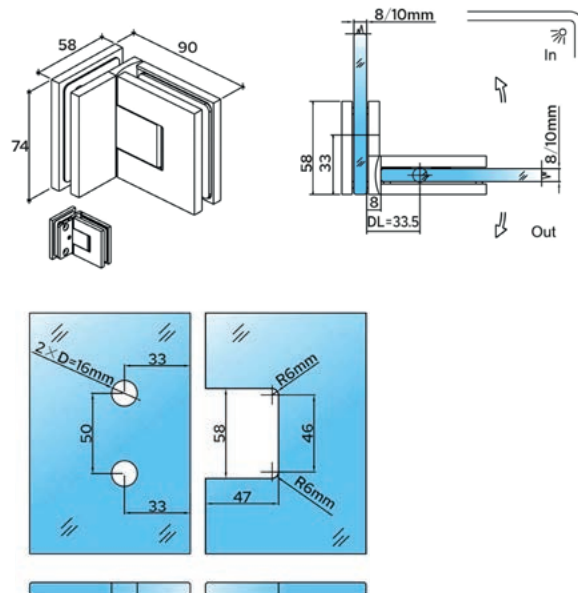

CRL Bellagio justerbart hængsel med dækplader, 90° glas-glas CRL Bellagio Adjustable Hinge with Cover Plates, 90° Glass-Glass

BEL392CH

BEL392MBL

BEL392BN

Kat. Nr.	Beskrivelse	Description	Farve	Finish
BEL392CH	Hinge, 90° Glass-Glass	Hinge, 90° Glass-Glass	Krom	Chrome
BEL392MBL	Hinge, 90° Glass-Glass	Hinge, 90° Glass-Glass	Mat Sort	Matte Black
BEL392BN	Hinge, 90° Glass-Glass	Hinge, 90° Glass-Glass	Børstet Nikkel	Brushed Nickel