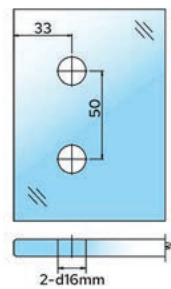

Maximum loads	8 and 10 mm Glass	
	Weight	Door width
Using two hinges	50 kg	1.000 mm

COM044CH

COM044MBL

COM044BN

CRL Como-hængsel med dækplader, 90° glas-væg

CRL Como Hinge with Cover Plates, 90° Glass-Wall