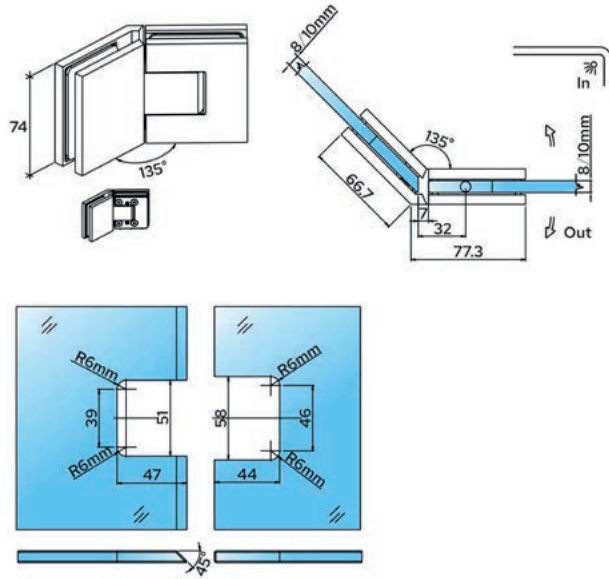

BELLAGIO Bruse Serien | BELLAGIO Shower Door Hardware

CRL Bellagio justerbart hængsel med dækplader, 135° glas-glas CRL Bellagio Adjustable Hinge with Cover Plates, 135° Glass-Glass

BEL345CH

BEL345MBL

BEL345BN