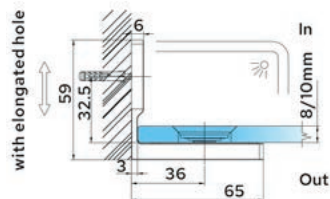

LUG180RCH

LUG180RMBL

LUG180RBN

CRL Lugano Offset hængsel, Flush Mount, Hæve / Sænke, 180° glas-glas

CRL Lugano Offset Hinge, Flush Mount, Rise and Fall, 180° Glass-Glass

Kat. Nr.	Beskrivelse	Description	Farve	Finish
LUG180RCH	Offset hinge, 180° Glass-Glass, Right	Offset hinge, 180° Glass-Glass, Right	Krom	Chrome
LUG180RMBL	Offset hinge, 180° Glass-Glass, Right	Offset hinge, 180° Glass-Glass, Right	Mat Sort	Matte Black
LUG180RBN	Offset hinge, 180° Glass-Glass, Right	Offset hinge, 180° Glass-Glass, Right	Børstet Nikkel	Brushed Nickel
LUG180LCH	Offset hinge, 180° Glass-Glass, Left	Offset hinge, 180° Glass-Glass, Left	Krom	Chrome
LUG180LMBL	Offset hinge, 180° Glass-Glass, Left	Offset hinge, 180° Glass-Glass, Left	Mat Sort	Matte Black
LUG180LBN	Offset hinge, 180° Glass-Glass, Left	Offset hinge, 180° Glass-Glass, Left	Børstet Nikkel	Brushed Nickel

LUGANO Bruse Serien | LUGANO Shower Door Hardware

CRL Lugano Flush Mount klemmebeslag med dækplader 90°, glas-væg CRL Lugano Flush Mount Wall Clamps with Cover Plates, 90° Glass-Wall

LU90SCH

LU90SMBL

LU90SBN