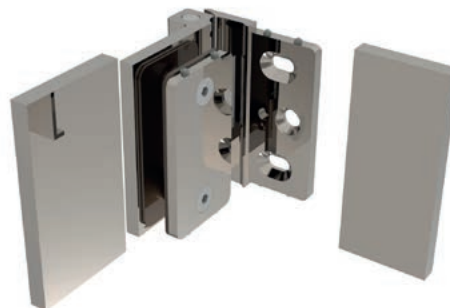

Funktioner

- Hængsel i høj kvalitet
- Moderne kantet design
- Høj belastningskapacitet
- Kompakt design
- Dækplader
- Massiv messing
- Til 8 og 10 mm hærdet sikkerhedsglas
- Testet i henhold til DIN EN 14428: 2019-07 over 100.000 cyklusser

Maksimal belastning	8 og 10 mm Glas	
	Vægt	Dørbredde
Ved hjælp af to hængsler	50 kg	1.000 mm

Features

- High quality hinge
- Modern angular design
- High load capacity
- Compact design
- Cover plates
- Solid brass
- For 8 and 10 mm tempered safety glass
- Tested to DIN EN 14428:2019-07 over 100.000 cycles

Maximum loads	8 and 10 mm Glass	
	Weight	Door width
Using two hinges	50 kg	1.000 mm