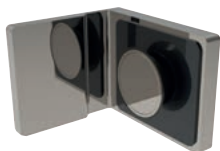

LUG180RCH

LUG180RMBL

LUG180RBN

CRL Lugano Offset hængsel, Flush Mount, Hæve / Sænke, 180° glas-glas

CRL Lugano Offset Hinge, Flush Mount, Rise and Fall, 180° Glass-Glass

Kat. Nr.	Beskrivelse	Description	Farve	Finish
LUG180RCH	Offset hinge, 180° Glass-Glass, Right	Offset hinge, 180° Glass-Glass, Right	Krom	Chrome
LUG180RMBL	Offset hinge, 180° Glass-Glass, Right	Offset hinge, 180° Glass-Glass, Right	Mat Sort	Matte Black
LUG180RBN	Offset hinge, 180° Glass-Glass, Right	Offset hinge, 180° Glass-Glass, Right	Børstet Nikkel	Brushed Nickel
LUG180LCH	Offset hinge, 180° Glass-Glass, Left	Offset hinge, 180° Glass-Glass, Left	Krom	Chrome
LUG180LMBL	Offset hinge, 180° Glass-Glass, Left	Offset hinge, 180° Glass-Glass, Left	Mat Sort	Matte Black
LUG180LBN	Offset hinge, 180° Glass-Glass, Left	Offset hinge, 180° Glass-Glass, Left	Børstet Nikkel	Brushed Nickel

LUGANO Bruse Serien | LUGANO Shower Door Hardware

CRL Lugano Flush Mount klemmebeslag med dækplader 90°, glas-væg CRL Lugano Flush Mount Wall Clamps with Cover Plates, 90° Glass-Wall

LU90SCH

LU90SMBL

LU90SBN