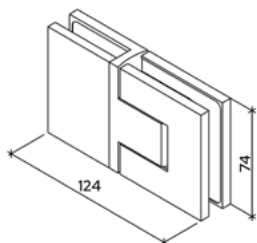

BEL380CH

BEL380MBL

BEL380BN

CRL Bellagio justerbart hængsel med dækplader, 180° glas-glas

CRL Bellagio Adjustable Hinge with Cover Plates, 180° Glass-Glass

Kat. Nr.	Beskrivelse	Description	Farve	Finish
BEL380CH	Hinge, 180° Glass-Glass	Hinge, 180° Glass-Glass	Krom	Chrome
BEL380MBL	Hinge, 180° Glass-Glass	Hinge, 180° Glass-Glass	Mat Sort	Matte Black
BEL380BN	Hinge, 180° Glass-Glass	Hinge, 180° Glass-Glass	Børstet Nikkel	Brushed Nickel