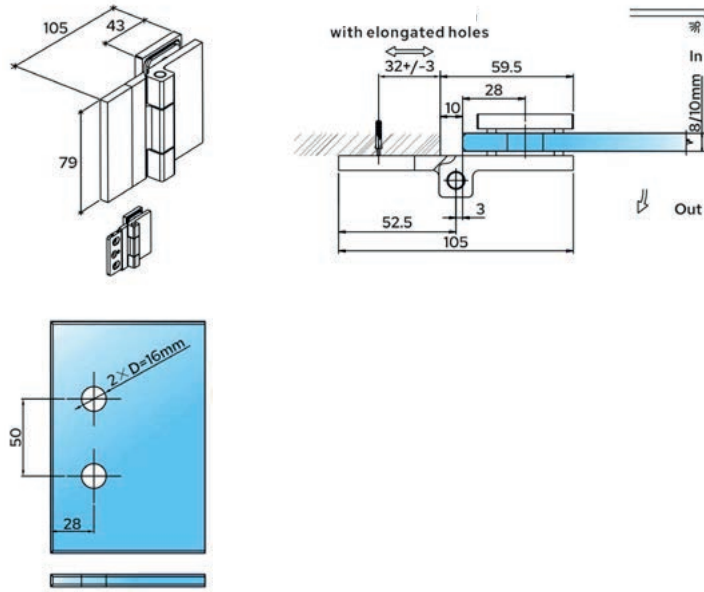

COM054CH

COM054MBL

COM054BN

CRL Como-hængsel med dækplader, 180° glas-væg CRL Como Hinge with Cover Plates, 180° Glass-Wall

Kat. Nr.	Beskrivelse	Description	Farve	Finish
COM054CH	Offset hinge, 180° Glass-Wall	Offset hinge, 180° Glass-Wall	Krom	Chrome
COM054MBL	Offset hinge, 180° Glass-Wall	Offset hinge, 180° Glass-Wall	Mat Sort	Matte Black
COM054BN	Offset hinge, 180° Glass-Wall	Offset hinge, 180° Glass-Wall	Børstet Nikkel	Brushed Nickel