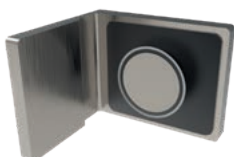

LUG180RCH

LUG180RMBL

LUG180RBN

CRL Lugano Offset hængsel, Flush Mount, Hæve / Sænke, 180° glas-glas

CRL Lugano Offset Hinge, Flush Mount, Rise and Fall, 180° Glass-Glass

Kat. Nr.	Beskrivelse	Description	Farve	Finish
LUG180RCH	Offset hinge, 180° Glass-Glass, Right	Offset hinge, 180° Glass-Glass, Right	Krom	Chrome
LUG180RMBL	Offset hinge, 180° Glass-Glass, Right	Offset hinge, 180° Glass-Glass, Right	Mat Sort	Matte Black
LUG180RBN	Offset hinge, 180° Glass-Glass, Right	Offset hinge, 180° Glass-Glass, Right	Børstet Nikkel	Brushed Nickel
LUG180LCH	Offset hinge, 180° Glass-Glass, Left	Offset hinge, 180° Glass-Glass, Left	Krom	Chrome
LUG180LMBL	Offset hinge, 180° Glass-Glass, Left	Offset hinge, 180° Glass-Glass, Left	Mat Sort	Matte Black
LUG180LBN	Offset hinge, 180° Glass-Glass, Left	Offset hinge, 180° Glass-Glass, Left	Børstet Nikkel	Brushed Nickel

LUGANO Bruse Serien | LUGANO Shower Door Hardware

CRL Lugano Flush Mount klemmebeslag med dækplader 90°, glas-væg CRL Lugano Flush Mount Wall Clamps with Cover Plates, 90° Glass-Wall

LU90SCH

LU90SMBL

LU90SBN

CRL Lugano Flushmount klemmebeslag med dækplader, 90° glas-glas CRL Lugano Flush Mount Clamps with Cover Plates, 90° Glass-Glass

LU090CH

LU090MBL

LU090BN

Glas/Glass	8mm	10mm
A	33mm	33mm
B	33mm	31mm

Kat. Nr.	Beskrivelse	Description	Farve	Finish
LU090CH	Clamp, 90° Glass-Glass	Clamp, 90° Glass-Glass	Krom	Chrome
LU090MBL	Clamp, 90° Glass-Glass	Clamp, 90° Glass-Glass	Mat Sort	Matte Black
LU090BN	Clamp, 90° Glass-Glass	Clamp, 90° Glass-Glass	Børstet Nikkel	Brushed Nickel