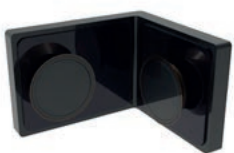

LUG180RCH

LUG180RMBL

LUG180RBN

CRL Lugano Offset hængsel, Flush Mount, Hæve / Sænke, 180° glas-glas

CRL Lugano Offset Hinge, Flush Mount, Rise and Fall, 180° Glass-Glass

Kat. Nr.	Beskrivelse	Description	Farve	Finish
LUG180RCH	Offset hinge, 180° Glass-Glass, Right	Offset hinge, 180° Glass-Glass, Right	Krom	Chrome
LUG180RMBL	Offset hinge, 180° Glass-Glass, Right	Offset hinge, 180° Glass-Glass, Right	Mat Sort	Matte Black
LUG180RBN	Offset hinge, 180° Glass-Glass, Right	Offset hinge, 180° Glass-Glass, Right	Børstet Nikkel	Brushed Nickel
LUG180LCH	Offset hinge, 180° Glass-Glass, Left	Offset hinge, 180° Glass-Glass, Left	Krom	Chrome
LUG180LMBL	Offset hinge, 180° Glass-Glass, Left	Offset hinge, 180° Glass-Glass, Left	Mat Sort	Matte Black
LUG180LBN	Offset hinge, 180° Glass-Glass, Left	Offset hinge, 180° Glass-Glass, Left	Børstet Nikkel	Brushed Nickel

LUGANO Bruse Serien | LUGANO Shower Door Hardware

CRL Lugano Flush Mount klemmebeslag med dækplader 90°, glas-væg CRL Lugano Flush Mount Wall Clamps with Cover Plates, 90° Glass-Wall

LU90SCH

LU90SMBL

LU90SBN

CRL Lugano Flushmount klemmebeslag med dækplader, 90° glas-glas CRL Lugano Flush Mount Clamps with Cover Plates, 90° Glass-Glass

LU090CH

LU090MBL

LU090BN

Glas/Glass	8mm	10mm
A	33mm	33mm
B	33mm	31mm

Kat. Nr.	Beskrivelse	Description	Farve	Finish
LU090CH	Clamp, 90° Glass-Glass	Clamp, 90° Glass-Glass	Krom	Chrome
LU090MBL	Clamp, 90° Glass-Glass	Clamp, 90° Glass-Glass	Mat Sort	Matte Black
LU090BN	Clamp, 90° Glass-Glass	Clamp, 90° Glass-Glass	Børstet Nikkel	Brushed Nickel