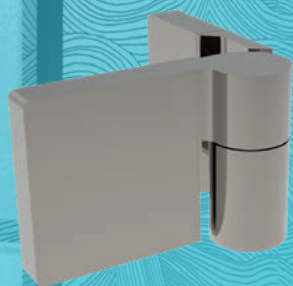

Brusehængsler Og Tilbehør

Nye Produkter

Shower Door Hardware New Products

Design, funktion, kvalitet

CRL er stolte over at kunne introducere fire nye brusebeslags-serier, Lugano, Bellagio, Como og Firenze, som har været specielt udviklet med fokus på design, funktionalitet og kvalitet.

The new shower hardware is characterised by adjustability, design and high quality all at an equally attractive price.

CRL®

LUGANO

Flush mount hængsel med hæve / sænke funktion.

Følger trenden mod vådrum, Lugano tilbyder en hæve / sænke -mekanisme, der hæver glasset med op til 5 mm. På trods af dens kompakte dimensioner, kan Lugano -hængslet understøtte døre, der vejer op til 45 kg med en dørbredde på 900 mm. flush mount gør det let at rengøre brusekabinen indefra.