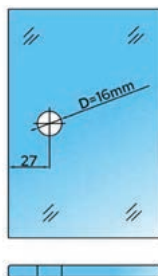

BELLAGIO Bruse Serien | BELLAGIO Shower Door Hardware

CRL Bellagio klemmebeslag med dækplader, 180° glas-væg

CRL Bellagio Clamp with Cover Plates, 180° Glass-Wall

BEL180CH

BEL180MBL

BEL180BN

Kat. Nr.	Beskrivelse	Description	Farve	Finish
BEL180CH	Clamp, 180° Glass-Wall	Clamp, 180° Glass-Wall	Krom	Chrome
BEL180MBL	Clamp, 180° Glass-Wall	Clamp, 180° Glass-Wall	Mat Sort	Matte Black
BEL180BN	Clamp, 180° Glass-Wall	Clamp, 180° Glass-Wall	Børstet Nikkel	Brushed Nickel