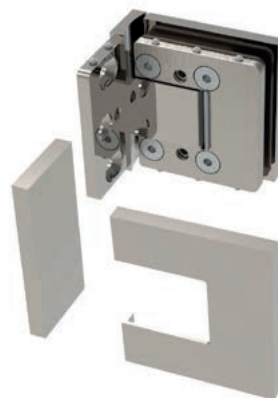

Funktioner

- Pendelhængsel i høj kvalitet
- Præcis nulposition
- Moderne firkantet design
- Kompakt design
- Justerbar nulposition
- Selvlukkende fra cirka 25 °
- Høj belastningskapacitet
- Dækplader
- Massiv messing
- Til 8 og 10 mm hærdet sikkerhedsglas
- Testet i henhold til DIN EN 14428: 2019-07 over 100.000 cyklusser

Maksimal belastning	8 og 10 mm Glas	
	Vægt	Dørbredde
Med 2 hængsler	50 kg	1.000 mm

Features

- High quality adjustable shower door hinge
- Exact zero position
- Modern square design
- Compact design
- Adjustable zero position
- Self closing from approximately 25°
- High load capacity
- Cover plates
- Solid brass
- For 8 and 10 mm tempered safety glass
- Tested to DIN EN 14428:2019-07 over 100,000 cycles

Maximum loads	8 and 10 mm Glass	
	Weight	Door width
With 2 hinges	50 kg	1,000 mm