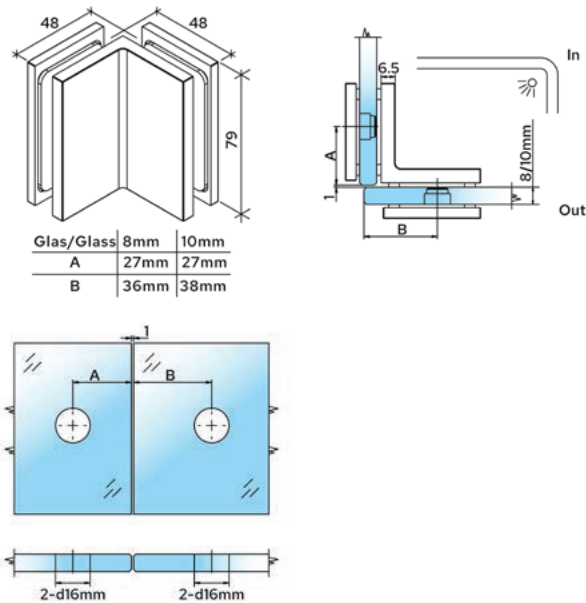

CRL Como Clamp med dækplader, 90° glas-glas CRL Como Clamp with Cover Plates, 90° Glass-Glass

Kat. Nr.	Beskrivelse	Description	Farve	Finish
COM090CH	Clamp, 90° Glass-Glass	Clamp, 90° Glass-Glass	Krom	Chrome
COM090MBL	Clamp, 90° Glass-Glass	Clamp, 90° Glass-Glass	Mat Sort	Matte Black
COM090BN	Clamp, 90° Glass-Glass	Clamp, 90° Glass-Glass	Børstet Nikkel	Brushed Nickel