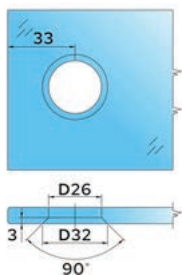

LUGANO Bruse Serien | LUGANO Shower Door Hardware

CRL Lugano Flush Mount klemmebeslag med dækplader 90°, glas-væg CRL Lugano Flush Mount Wall Clamps with Cover Plates, 90° Glass-Wall

LU90SCH

LU90SMBL

LU90SBN