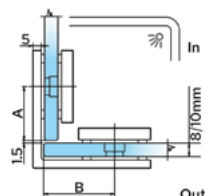

CRL Bellagio klemmebeslag med dækplader, 90° glas-glas

CRL Bellagio Clamp with Cover Plates, 90° Glass-Glass

BEL090CH

BEL090MBL

BEL090BN

Glas/Glass	8mm	10mm
A	32mm	30mm
B	42mm	42mm

Kat. Nr.	Beskrivelse	Description	Farve	Finish
BEL090CH	Clamp, 90° Glass-Glass	Clamp, 90° Glass-Glass	Krom	Chrome
BEL090MBL	Clamp, 90° Glass-Glass	Clamp, 90° Glass-Glass	Mat Sort	Matte Black
BEL090BN	Clamp, 90° Glass-Glass	Clamp, 90° Glass-Glass	Børstet Nikkel	Brushed Nickel

BELLAGIO Bruse Serien | BELLAGIO Shower Door Hardware

CRL Bellagio klemmebeslag med dækplader, 180° glas-væg

CRL Bellagio Clamp with Cover Plates, 180° Glass-Wall

BEL180CH

BEL180MBL

BEL180BN

Kat. Nr.	Beskrivelse	Description	Farve	Finish
BEL180CH	Clamp, 180° Glass-Wall	Clamp, 180° Glass-Wall	Krom	Chrome
BEL180MBL	Clamp, 180° Glass-Wall	Clamp, 180° Glass-Wall	Mat Sort	Matte Black
BEL180BN	Clamp, 180° Glass-Wall	Clamp, 180° Glass-Wall	Børstet Nikkel	Brushed Nickel