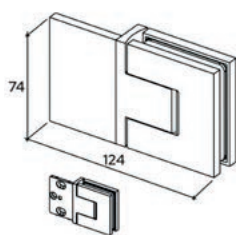

CRL Bellagio justerbart hængsel med dækplader, 180° glas-væg

CRL Bellagio Adjustable Hinge with Cover Plates, 180° Glass-Wall

BEL354CH

BEL354MBL

BEL354BN

Kat. Nr.	Beskrivelse	Description	Farve	Finish
BEL354CH	Hinge, 180° Glass-Wall	Hinge, 180° Glass-Wall	Krom	Chrome
BEL354MBL	Hinge, 180° Glass-Wall	Hinge, 180° Glass-Wall	Mat Sort	Matte Black
BEL354BN	Hinge, 180° Glass-Wall	Hinge, 180° Glass-Wall	Børstet Nikkel	Brushed Nickel