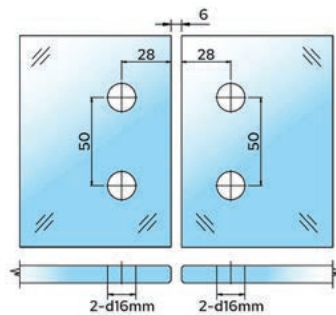

COM180CH

COM180MBL

COM180CH

CRL Como-hængsel med dækplader, 180° glas-glas

CRL Como Hinge with Cover Plates, 180° Glass-Glass

Kat. Nr.	Beskrivelse	Description	Farve	Finish
COM180CH	Offset hinge, 180° Glass-Glass	Offset hinge, 180° Glass-Glass	Krom	Chrome
COM180MBL	Offset hinge, 180° Glass-Glass	Offset hinge, 180° Glass-Glass	Mat Sort	Matte Black
COM180BN	Offset hinge, 180° Glass-Glass	Offset hinge, 180° Glass-Glass	Børstet Nikkel	Brushed Nickel