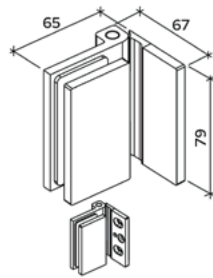

Maximum loads	8 and 10 mm Glass	
	Weight	Door width
Using two hinges	50 kg	1.000 mm

COM044CH

COM044MBL

COM044BN

CRL Como-hængsel med dækplader, 90° glas-væg

CRL Como Hinge with Cover Plates, 90° Glass-Wall