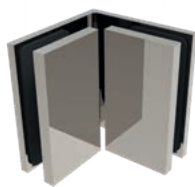

CRL Bellagio justerbart hængsel med dækplader, 90° glas-glas CRL Bellagio Adjustable Hinge with Cover Plates, 90° Glass-Glass

BEL392CH

BEL392MBL

BEL392BN

Kat. Nr.	Beskrivelse	Description	Farve	Finish
BEL392CH	Hinge, 90° Glass-Glass	Hinge, 90° Glass-Glass	Krom	Chrome
BEL392MBL	Hinge, 90° Glass-Glass	Hinge, 90° Glass-Glass	Mat Sort	Matte Black
BEL392BN	Hinge, 90° Glass-Glass	Hinge, 90° Glass-Glass	Børstet Nikkel	Brushed Nickel

CRL Bellagio Klemmebeslag med dækplader, 90° glas-væg

CRL Bellagio Clamp with Cover Plates, 90° Glass-Wall

BEL90SCH

BEL90SMBL

BEL90SBN

Kat. Nr.	Beskrivelse	Description	Farve	Finish
BEL90SCH	Clamp, 90° Glass-Wall	Clamp, 90° Glass-Wall	Krom	Chrome
BEL90SMBL	Clamp, 90° Glass-Wall	Clamp, 90° Glass-Wall	Mat Sort	Matte Black
BEL90SBN	Clamp, 90° Glass-Wall	Clamp, 90° Glass-Wall	Børstet Nikkel	Brushed Nickel

CRL Bellagio klemmebeslag med dækplader, 90° glas-glas

CRL Bellagio Clamp with Cover Plates, 90° Glass-Glass

BEL090CH

BEL090MBL

BEL090BN

Glas/Glass	8mm	10mm
A	32mm	30mm
B	42mm	42mm

Kat. Nr.	Beskrivelse	Description	Farve	Finish
BEL090CH	Clamp, 90° Glass-Glass	Clamp, 90° Glass-Glass	Krom	Chrome
BEL090MBL	Clamp, 90° Glass-Glass	Clamp, 90° Glass-Glass	Mat Sort	Matte Black
BEL090BN	Clamp, 90° Glass-Glass	Clamp, 90° Glass-Glass	Børstet Nikkel	Brushed Nickel