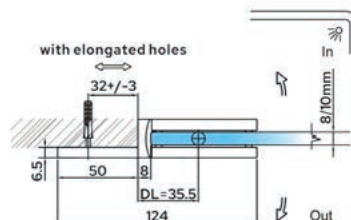

CRL Bellagio justerbart hængsel med dækplader, 180° glas-væg

CRL Bellagio Adjustable Hinge with Cover Plates, 180° Glass-Wall

BEL354CH

BEL354MBL

BEL354BN

Kat. Nr.	Beskrivelse	Description	Farve	Finish
BEL354CH	Hinge, 180° Glass-Wall	Hinge, 180° Glass-Wall	Krom	Chrome
BEL354MBL	Hinge, 180° Glass-Wall	Hinge, 180° Glass-Wall	Mat Sort	Matte Black
BEL354BN	Hinge, 180° Glass-Wall	Hinge, 180° Glass-Wall	Børstet Nikkel	Brushed Nickel