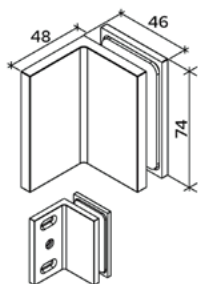

CRL Bellagio Klemmebeslag med dækplader, 90° glas-væg

CRL Bellagio Clamp with Cover Plates, 90° Glass-Wall

BEL90SCH

BEL90SMBL

BEL90SBN

Kat. Nr.	Beskrivelse	Description	Farve	Finish
BEL90SCH	Clamp, 90° Glass-Wall	Clamp, 90° Glass-Wall	Krom	Chrome
BEL90SMBL	Clamp, 90° Glass-Wall	Clamp, 90° Glass-Wall	Mat Sort	Matte Black
BEL90SBN	Clamp, 90° Glass-Wall	Clamp, 90° Glass-Wall	Børstet Nikkel	Brushed Nickel