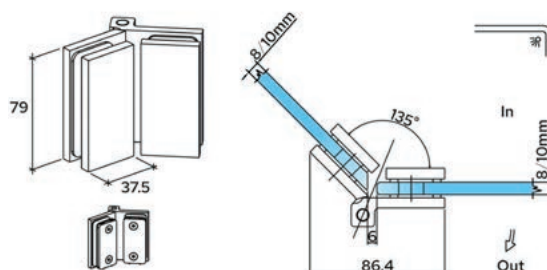

COMO45CH

COMO45MBL

COMO45BN

CRL Como-hængsel med dækplader, 135° glas-glas
CRL Como Hinge with Cover Plates, 135° Glass-Glass

Kat. Nr.	Beskrivelse	Description	Farve	Finish
COMO45CH	Offset hinge, 135° Glass-Glass	Offset hinge, 135° Glass-Glass	Krom	Chrome
COMO45MBL	Offset hinge, 135° Glass-Glass	Offset hinge, 135° Glass-Glass	Mat Sort	Matte Black
COMO45BN	Offset hinge, 135° Glass-Glass	Offset hinge, 135° Glass-Glass	Børstet Nikkel	Brushed Nickel