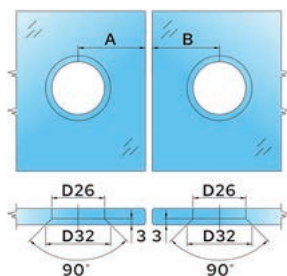

CRL Lugano Flushmount klemmebeslag med dækplader, 90° glas-glas CRL Lugano Flush Mount Clamps with Cover Plates, 90° Glass-Glass

LU090CH

LU090MBL

LU090BN

Glas/Glass	8mm	10mm
A	33mm	33mm
B	33mm	31mm

Kat. Nr.	Beskrivelse	Description	Farve	Finish
LU090CH	Clamp, 90° Glass-Glass	Clamp, 90° Glass-Glass	Krom	Chrome
LU090MBL	Clamp, 90° Glass-Glass	Clamp, 90° Glass-Glass	Mat Sort	Matte Black
LU090BN	Clamp, 90° Glass-Glass	Clamp, 90° Glass-Glass	Børstet Nikkel	Brushed Nickel