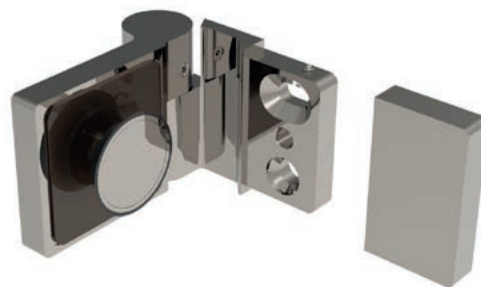

The new shower hardware is characterised by adjustability, design and high quality all at an equally attractive price.

CRL®

LUGANO

Flush mount hængsel med hæve / sænke funktion.

Følger trenden mod vådrum, Lugano tilbyder en hæve / sænke -mekanisme, der hæver glasset med op til 5 mm. På trods af dens kompakte dimensioner, kan Lugano -hængslet understøtte døre, der vejer op til 45 kg med en dørbredde på 900 mm. flush mount gør det let at rengøre brusekabinen indefra.

Flush mount shower hardware with a rise and fall function

Following the trend towards wet rooms, Lugano offers a rise and fall mechanism that raises the shower door by up to 5 mm. Despite its compact dimensions, the Lugano hinge can support doors weighing up to 45 kg with a door width of 900 mm. The flush mounting makes it easy to clean the shower cubicle from the inside.

LUGANO Bruse Serien

Funktioner

- Hængsel i høj kvalitet med hæve / sænke -funktion
- Kompakt design
- Høj belastningskapacitet
- Flush mount
- Dækplader til vægskruer
- Selvlukkende fra 60°
- Justerbar med excentriske og aflange huller
- Anti -lift enhed
- Massiv messing
- Til 8 og 10 mm hærdet sikkerhedsglas
- Testet i henhold til DIN EN 14428: 2019-07 over 100.000 cyklusser

Maksimal belastning	8 og 10 mm glas	
	Vægt	Dørbredde
Med 2 hængsler	45 kg	900 mm

Features

- High quality hinge with rise and fall function
- Compact design
- High load capacity
- Flush mounting
- Cover plates for wall screws
- Self closing from 60°
- Adjustable with elongated holes
- Anti lift device
- Solid brass
- For 8 and 10 mm tempered safety glass
- Tested to DIN EN 14428:2019-07 over 100,000 cycles