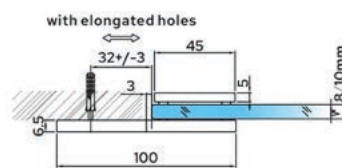

CRL Bellagio klemmebeslag med dækplader, 90° glas-glas

CRL Bellagio Clamp with Cover Plates, 90° Glass-Glass

BEL090CH

BEL090MBL

BEL090BN

Glas/Glass	8mm	10mm
A	32mm	30mm
B	42mm	42mm

Kat. Nr.	Beskrivelse	Description	Farve	Finish
BEL090CH	Clamp, 90° Glass-Glass	Clamp, 90° Glass-Glass	Krom	Chrome
BEL090MBL	Clamp, 90° Glass-Glass	Clamp, 90° Glass-Glass	Mat Sort	Matte Black
BEL090BN	Clamp, 90° Glass-Glass	Clamp, 90° Glass-Glass	Børstet Nikkel	Brushed Nickel

BELLAGIO Bruse Serien | BELLAGIO Shower Door Hardware

CRL Bellagio klemmebeslag med dækplader, 180° glas-væg

CRL Bellagio Clamp with Cover Plates, 180° Glass-Wall

BEL180CH

BEL180MBL

BEL180BN

Kat. Nr.	Beskrivelse	Description	Farve	Finish
BEL180CH	Clamp, 180° Glass-Wall	Clamp, 180° Glass-Wall	Krom	Chrome
BEL180MBL	Clamp, 180° Glass-Wall	Clamp, 180° Glass-Wall	Mat Sort	Matte Black
BEL180BN	Clamp, 180° Glass-Wall	Clamp, 180° Glass-Wall	Børstet Nikkel	Brushed Nickel