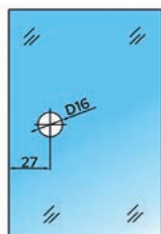

COM180SCH

COM180SMBL

COM180SBN

CRL Como Klemmebeslag med dækplader, 180° glas-væg CRL Como Clamp with Cover Plates, 180° Glass-Wall

Kat. Nr.	Beskrivelse	Description	Farve	Finish
COM180SCH	Clamp, 180° Glass-Wall	Clamp, 180° Glass-Wall	Krom	Chrome
COM180SMBL	Clamp, 180° Glass-Wall	Clamp, 180° Glass-Wall	Mat Sort	Matte Black
COM180SBN	Clamp, 180° Glass-Wall	Clamp, 180° Glass-Wall	Børstet Nikkel	Brushed Nickel