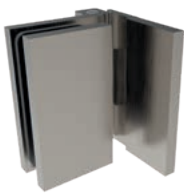

COM044BN

CRL Como-hængsel med dækplader, 90° glas-væg

CRL Como Hinge with Cover Plates, 90° Glass-Wall

Kat. Nr.	Beskrivelse	Description	Farve	Finish
COM044CH	Hinge, 90° Glass-Wall	Hinge, 90° Glass-Wall	Krom	Chrome
COM044MBL	Hinge, 90° Glass-Wall	Hinge, 90° Glass-Wall	Mat Sort	Matte Black
COM044BN	Hinge, 90° Glass-Wall	Hinge, 90° Glass-Wall	Børstet Nikkel	Brushed Nickel

CRL Como-hængsel med dækplader, 180° glas-glas

CRL Como Hinge with Cover Plates, 180° Glass-Glass

Kat. Nr.	Beskrivelse	Description	Farve	Finish
COM180CH	Offset hinge, 180° Glass-Glass	Offset hinge, 180° Glass-Glass	Krom	Chrome
COM180MBL	Offset hinge, 180° Glass-Glass	Offset hinge, 180° Glass-Glass	Mat Sort	Matte Black
COM180BN	Offset hinge, 180° Glass-Glass	Offset hinge, 180° Glass-Glass	Børstet Nikkel	Brushed Nickel