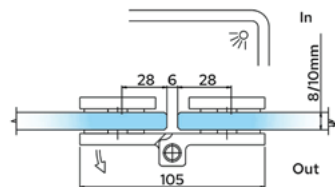

COM180CH

COM180MBL

COM180CH

CRL Como-hængsel med dækplader, 180° glas-glas

CRL Como Hinge with Cover Plates, 180° Glass-Glass

Kat. Nr.	Beskrivelse	Description	Farve	Finish
COM180CH	Offset hinge, 180° Glass-Glass	Offset hinge, 180° Glass-Glass	Krom	Chrome
COM180MBL	Offset hinge, 180° Glass-Glass	Offset hinge, 180° Glass-Glass	Mat Sort	Matte Black
COM180BN	Offset hinge, 180° Glass-Glass	Offset hinge, 180° Glass-Glass	Børstet Nikkel	Brushed Nickel