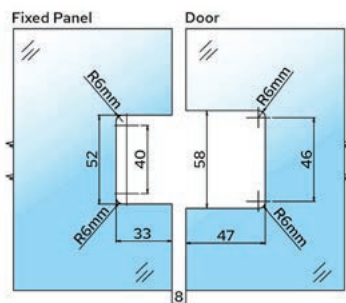

BEL380CH

BEL380MBL

BEL380BN

CRL Bellagio justerbart hængsel med dækplader, 180° glas-glas

CRL Bellagio Adjustable Hinge with Cover Plates, 180° Glass-Glass

Kat. Nr.	Beskrivelse	Description	Farve	Finish
BEL380CH	Hinge, 180° Glass-Glass	Hinge, 180° Glass-Glass	Krom	Chrome
BEL380MBL	Hinge, 180° Glass-Glass	Hinge, 180° Glass-Glass	Mat Sort	Matte Black
BEL380BN	Hinge, 180° Glass-Glass	Hinge, 180° Glass-Glass	Børstet Nikkel	Brushed Nickel