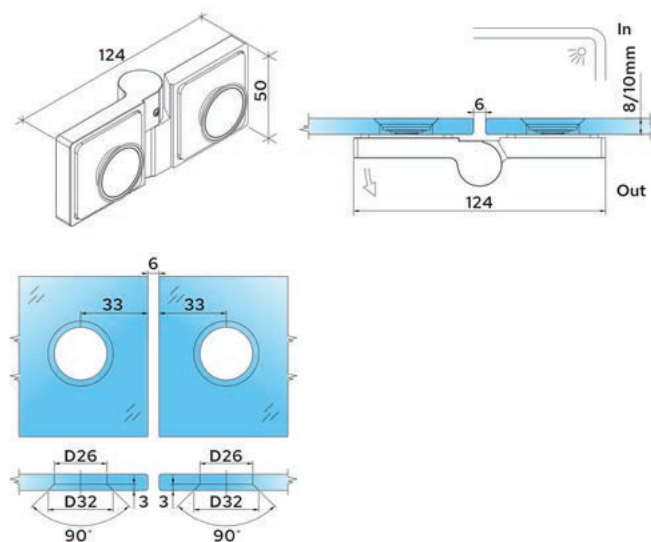

LUG180RCH

LUG180RMBL

LUG180RBN

CRL Lugano Offset hængsel, Flush Mount, Hæve / Sænke, 180° glas-glas

CRL Lugano Offset Hinge, Flush Mount, Rise and Fall, 180° Glass-Glass

Kat. Nr.	Beskrivelse	Description	Farve	Finish
LUG180RCH	Offset hinge, 180° Glass-Glass, Right	Offset hinge, 180° Glass-Glass, Right	Krom	Chrome
LUG180RMBL	Offset hinge, 180° Glass-Glass, Right	Offset hinge, 180° Glass-Glass, Right	Mat Sort	Matte Black
LUG180RBN	Offset hinge, 180° Glass-Glass, Right	Offset hinge, 180° Glass-Glass, Right	Børstet Nikkel	Brushed Nickel
LUG180LCH	Offset hinge, 180° Glass-Glass, Left	Offset hinge, 180° Glass-Glass, Left	Krom	Chrome
LUG180LMBL	Offset hinge, 180° Glass-Glass, Left	Offset hinge, 180° Glass-Glass, Left	Mat Sort	Matte Black
LUG180LBN	Offset hinge, 180° Glass-Glass, Left	Offset hinge, 180° Glass-Glass, Left	Børstet Nikkel	Brushed Nickel

LUGANO Bruse Serien | LUGANO Shower Door Hardware

CRL Lugano Flush Mount klemmebeslag med dækplader 90°, glas-væg CRL Lugano Flush Mount Wall Clamps with Cover Plates, 90° Glass-Wall

LU90SCH

LU90SMBL

LU90SBN