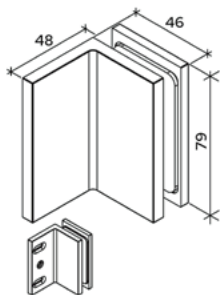

CRL Como Klemmebeslag med dækplader, 90° glas-væg CRL Como Clamp with Cover Plates, 90° Glass-Wall

Kat. Nr.	Beskrivelse	Description	Farve	Finish
COM90SCH	Clamp, 90° Glass-Wall	Clamp, 90° Glass-Wall	Krom	Chrome
COM90SMBL	Clamp, 90° Glass-Wall	Clamp, 90° Glass-Wall	Mat Sort	Matte Black
COM90SBN	Clamp, 90° Glass-Wall	Clamp, 90° Glass-Wall	Børstet Nikkel	Brushed Nickel