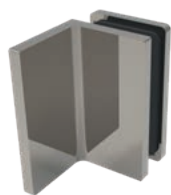

CRL Bellagio justerbart hængsel med dækplader, 90° glas-glas CRL Bellagio Adjustable Hinge with Cover Plates, 90° Glass-Glass

BEL392CH

BEL392MBL

BEL392BN

Kat. Nr.	Beskrivelse	Description	Farve	Finish
BEL392CH	Hinge, 90° Glass-Glass	Hinge, 90° Glass-Glass	Krom	Chrome
BEL392MBL	Hinge, 90° Glass-Glass	Hinge, 90° Glass-Glass	Mat Sort	Matte Black
BEL392BN	Hinge, 90° Glass-Glass	Hinge, 90° Glass-Glass	Børstet Nikkel	Brushed Nickel

CRL Bellagio Klemmebeslag med dækplader, 90° glas-væg

CRL Bellagio Clamp with Cover Plates, 90° Glass-Wall

BEL90SCH

BEL90SMBL

BEL90SBN

Kat. Nr.	Beskrivelse	Description	Farve	Finish
BEL90SCH	Clamp, 90° Glass-Wall	Clamp, 90° Glass-Wall	Krom	Chrome
BEL90SMBL	Clamp, 90° Glass-Wall	Clamp, 90° Glass-Wall	Mat Sort	Matte Black
BEL90SBN	Clamp, 90° Glass-Wall	Clamp, 90° Glass-Wall	Børstet Nikkel	Brushed Nickel