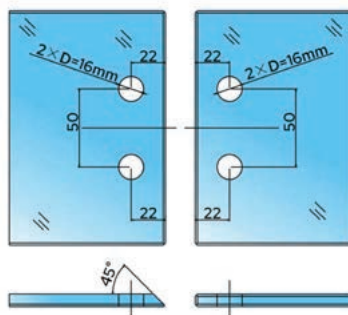

COMO45CH

COMO45MBL

COMO45BN

CRL Como-hængsel med dækplader, 135° glas-glas
CRL Como Hinge with Cover Plates, 135° Glass-Glass

Kat. Nr.	Beskrivelse	Description	Farve	Finish
COMO45CH	Offset hinge, 135° Glass-Glass	Offset hinge, 135° Glass-Glass	Krom	Chrome
COMO45MBL	Offset hinge, 135° Glass-Glass	Offset hinge, 135° Glass-Glass	Mat Sort	Matte Black
COMO45BN	Offset hinge, 135° Glass-Glass	Offset hinge, 135° Glass-Glass	Børstet Nikkel	Brushed Nickel