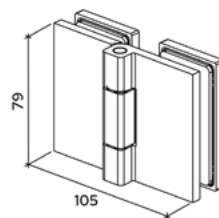

COM180CH

COM180MBL

COM180CH

CRL Como-hængsel med dækplader, 180° glas-glas

CRL Como Hinge with Cover Plates, 180° Glass-Glass

Kat. Nr.	Beskrivelse	Description	Farve	Finish
COM180CH	Offset hinge, 180° Glass-Glass	Offset hinge, 180° Glass-Glass	Krom	Chrome
COM180MBL	Offset hinge, 180° Glass-Glass	Offset hinge, 180° Glass-Glass	Mat Sort	Matte Black
COM180BN	Offset hinge, 180° Glass-Glass	Offset hinge, 180° Glass-Glass	Børstet Nikkel	Brushed Nickel