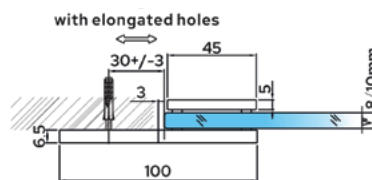

COM180SCH

COM180SMBL

COM180SBN

CRL Como Klemmebeslag med dækplader, 180° glas-væg CRL Como Clamp with Cover Plates, 180° Glass-Wall

Kat. Nr.	Beskrivelse	Description	Farve	Finish
COM180SCH	Clamp, 180° Glass-Wall	Clamp, 180° Glass-Wall	Krom	Chrome
COM180SMBL	Clamp, 180° Glass-Wall	Clamp, 180° Glass-Wall	Mat Sort	Matte Black
COM180SBN	Clamp, 180° Glass-Wall	Clamp, 180° Glass-Wall	Børstet Nikkel	Brushed Nickel