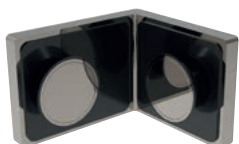

LUG180RCH

LUG180RMBL

LUG180RBN

CRL Lugano Offset hængsel, Flush Mount, Hæve / Sænke, 180° glas-glas

CRL Lugano Offset Hinge, Flush Mount, Rise and Fall, 180° Glass-Glass

Kat. Nr.	Beskrivelse	Description	Farve	Finish
LUG180RCH	Offset hinge, 180° Glass-Glass, Right	Offset hinge, 180° Glass-Glass, Right	Krom	Chrome
LUG180RMBL	Offset hinge, 180° Glass-Glass, Right	Offset hinge, 180° Glass-Glass, Right	Mat Sort	Matte Black
LUG180RBN	Offset hinge, 180° Glass-Glass, Right	Offset hinge, 180° Glass-Glass, Right	Børstet Nikkel	Brushed Nickel
LUG180LCH	Offset hinge, 180° Glass-Glass, Left	Offset hinge, 180° Glass-Glass, Left	Krom	Chrome
LUG180LMBL	Offset hinge, 180° Glass-Glass, Left	Offset hinge, 180° Glass-Glass, Left	Mat Sort	Matte Black
LUG180LBN	Offset hinge, 180° Glass-Glass, Left	Offset hinge, 180° Glass-Glass, Left	Børstet Nikkel	Brushed Nickel

LUGANO Bruse Serien | LUGANO Shower Door Hardware

CRL Lugano Flush Mount klemmebeslag med dækplader 90°, glas-væg CRL Lugano Flush Mount Wall Clamps with Cover Plates, 90° Glass-Wall

LU90SCH

LU90SMBL

LU90SBN

CRL Lugano Flushmount klemmebeslag med dækplader, 90° glas-glas CRL Lugano Flush Mount Clamps with Cover Plates, 90° Glass-Glass

LU090CH

LU090MBL

LU090BN

Glas/Glass	8mm	10mm
A	33mm	33mm
B	33mm	31mm

Kat. Nr.	Beskrivelse	Description	Farve	Finish
LU090CH	Clamp, 90° Glass-Glass	Clamp, 90° Glass-Glass	Krom	Chrome
LU090MBL	Clamp, 90° Glass-Glass	Clamp, 90° Glass-Glass	Mat Sort	Matte Black
LU090BN	Clamp, 90° Glass-Glass	Clamp, 90° Glass-Glass	Børstet Nikkel	Brushed Nickel