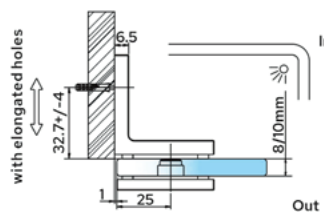

COM90SCH

COM90SMBL

COM90SBN

CRL Como Klemmebeslag med dækplader, 90° glas-væg CRL Como Clamp with Cover Plates, 90° Glass-Wall

Kat. Nr.	Beskrivelse	Description	Farve	Finish
COM90SCH	Clamp, 90° Glass-Wall	Clamp, 90° Glass-Wall	Krom	Chrome
COM90SMBL	Clamp, 90° Glass-Wall	Clamp, 90° Glass-Wall	Mat Sort	Matte Black
COM90SBN	Clamp, 90° Glass-Wall	Clamp, 90° Glass-Wall	Børstet Nikkel	Brushed Nickel