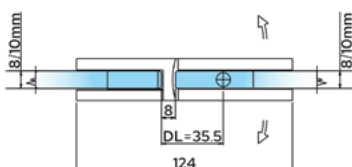

BEL380CH

BEL380MBL

BEL380BN

CRL Bellagio justerbart hængsel med dækplader, 180° glas-glas

CRL Bellagio Adjustable Hinge with Cover Plates, 180° Glass-Glass

Kat. Nr.	Beskrivelse	Description	Farve	Finish
BEL380CH	Hinge, 180° Glass-Glass	Hinge, 180° Glass-Glass	Krom	Chrome
BEL380MBL	Hinge, 180° Glass-Glass	Hinge, 180° Glass-Glass	Mat Sort	Matte Black
BEL380BN	Hinge, 180° Glass-Glass	Hinge, 180° Glass-Glass	Børstet Nikkel	Brushed Nickel