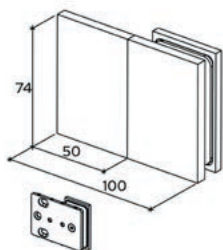

BELLAGIO Bruse Serien | BELLAGIO Shower Door Hardware

CRL Bellagio klemmebeslag med dækplader, 180° glas-væg

CRL Bellagio Clamp with Cover Plates, 180° Glass-Wall

BEL180CH

BEL180MBL

BEL180BN

Kat. Nr.	Beskrivelse	Description	Farve	Finish
BEL180CH	Clamp, 180° Glass-Wall	Clamp, 180° Glass-Wall	Krom	Chrome
BEL180MBL	Clamp, 180° Glass-Wall	Clamp, 180° Glass-Wall	Mat Sort	Matte Black
BEL180BN	Clamp, 180° Glass-Wall	Clamp, 180° Glass-Wall	Børstet Nikkel	Brushed Nickel