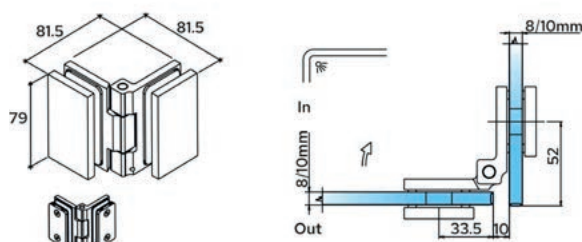

COMO92CH

COMO92MBL

COMO92BN

CRL Como-hængsel med dækplader, 90° glas-glas
CRL Como Hinge with Cover Plates, 90° Glass-Glass

Kat. Nr.	Beskrivelse	Description	Farve	Finish
COMO92CH	Offset hinge, 90° Glass-Glass	Offset hinge, 90° Glass-Glass	Krom	Chrome
COMO92MBL	Offset hinge, 90° Glass-Glass	Offset hinge, 90° Glass-Glass	Mat Sort	Matte Black
COMO92BN	Offset hinge, 90° Glass-Glass	Offset hinge, 90° Glass-Glass	Børstet Nikkel	Brushed Nickel