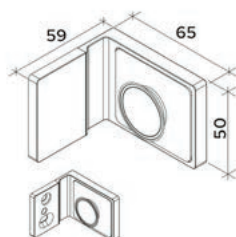

LUGANO Bruse Serien | LUGANO Shower Door Hardware

CRL Lugano Flush Mount klemmebeslag med dækplader 90°, glas-væg CRL Lugano Flush Mount Wall Clamps with Cover Plates, 90° Glass-Wall

LU90SCH

LU90SMBL

LU90SBN