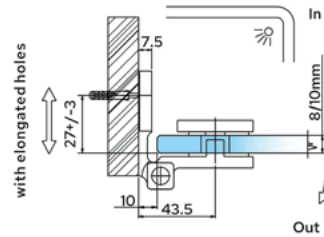

Maximum loads	8 and 10 mm Glass	
	Weight	Door width
Using two hinges	50 kg	1.000 mm

COM044CH

COM044MBL

COM044BN

CRL Como-hængsel med dækplader, 90° glas-væg

CRL Como Hinge with Cover Plates, 90° Glass-Wall