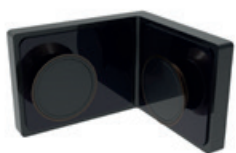

LUGANO Bruse Serien | LUGANO Shower Door Hardware

CRL Lugano Flush Mount klemmebeslag med dækplader 90°, glas-væg CRL Lugano Flush Mount Wall Clamps with Cover Plates, 90° Glass-Wall

Kat. Nr.	Beskrivelse	Description	Farve	Finish
LU90SCH	Clamp, 90° Glass-Wall	Clamp, 90° Glass-Wall	Krom	Chrome
LU90SMBL	Clamp, 90° Glass-Wall	Clamp, 90° Glass-Wall	Mat Sort	Matte Black
LU90SBN	Clamp, 90° Glass-Wall	Clamp, 90° Glass-Wall	Børstet Nikkel	Brushed Nickel

LU090MBL

CRL Lugano Flushmount klemmebeslag med dækplader, 90° glas-glas CRL Lugano Flush Mount Clamps with Cover Plates, 90° Glass-Glass

Kat. Nr.	Beskrivelse	Description	Farve	Finish
LU090CH	Clamp, 90° Glass-Glass	Clamp, 90° Glass-Glass	Krom	Chrome
LU090MBL	Clamp, 90° Glass-Glass	Clamp, 90° Glass-Glass	Mat Sort	Matte Black
LU090BN	Clamp, 90° Glass-Glass	Clamp, 90° Glass-Glass	Børstet Nikkel	Brushed Nickel