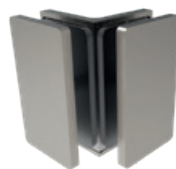

CRL Como-hængsel med dækplader, 180° glas-væg CRL Como Hinge with Cover Plates, 180° Glass-Wall

Kat. Nr.	Beskrivelse	Description	Farve	Finish
COM054CH	Offset hinge, 180° Glass-Wall	Offset hinge, 180° Glass-Wall	Krom	Chrome
COM054MBL	Offset hinge, 180° Glass-Wall	Offset hinge, 180° Glass-Wall	Mat Sort	Matte Black
COM054BN	Offset hinge, 180° Glass-Wall	Offset hinge, 180° Glass-Wall	Børstet Nikkel	Brushed Nickel

COM090BN

CRL Como Clamp med dækplader, 90° glas-glas CRL Como Clamp with Cover Plates, 90° Glass-Glass

Kat. Nr.	Beskrivelse	Description	Farve	Finish
COM090CH	Clamp, 90° Glass-Glass	Clamp, 90° Glass-Glass	Krom	Chrome
COM090MBL	Clamp, 90° Glass-Glass	Clamp, 90° Glass-Glass	Mat Sort	Matte Black
COM090BN	Clamp, 90° Glass-Glass	Clamp, 90° Glass-Glass	Børstet Nikkel	Brushed Nickel