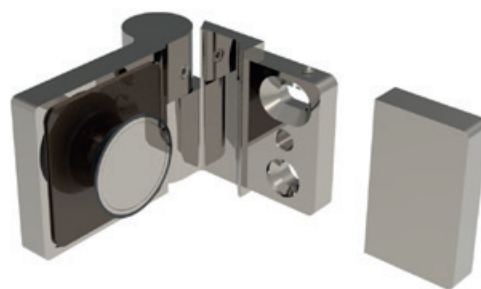

### Flush mount hængsel med hæve / sænke funktion.

Følger trenden mod vådrum, Lugano tilbyder en hæve / sænke -mekanisme, der hæver glasset med op til 5 mm. På trods af dens kompakte dimensioner, kan Lugano -hængslet understøtte døre, der vejer op til 45 kg med en dørbredde på 900 mm. flush mount gør det let at rengøre brusekabinen indefra.

### Flush mount shower hardware with a rise and fall function

Following the trend towards wet rooms, Lugano offers a rise and fall mechanism that raises the shower door by up to 5 mm. Despite its compact dimensions, the Lugano hinge can support doors weighing up to 45 kg with a door width of 900 mm. The flush mounting makes it easy to clean the shower cubicle from the inside.

### Funktioner

- Hængsel i høj kvalitet med hæve / sænke -funktion
- Kompakt design
- Høj belastningskapacitet
- Flush mount
- Dækplader til vægskruer
- Selvlukkende fra 60°
- Justerbar med excentriske og aflange huller
- Anti -lift enhed
- Massiv messing
- Til 8 og 10 mm hærdet sikkerhedsglas
- Testet i henhold til DIN EN 14428: 2019-07 over 100.000 cyklusser

### Features

- High quality hinge with rise and fall function
- Compact design
- High load capacity
- Flush mounting
- Cover plates for wall screws
- Self closing from 60°
- Adjustable with elongated holes
- Anti lift device
- Solid brass
- For 8 and 10 mm tempered safety glass
- Tested to DIN EN 14428:2019-07 over 100,000 cycles