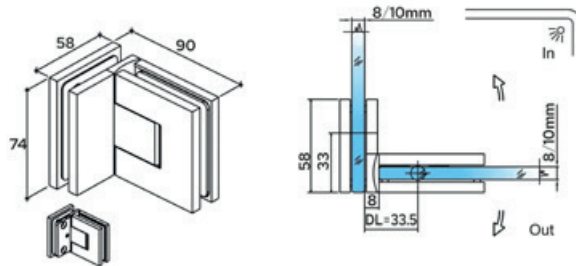

## CRL Bellagio justerbart hængsel med dækplader, 90 ° glas-glas CRL Bellagio Adjustable Hinge with Cover Plates, 90° Glass-Glass

BEL392CH

BEL392MBL

BEL392BN

Kat. Nr.	Beskrivelse	Description	Farve	Finish
BEL392CH	Hinge, 90° Glass-Glass	Hinge, 90° Glass-Glass	Krom	Chrome
BEL392MBL	Hinge, 90° Glass-Glass	Hinge, 90° Glass-Glass	Mat Sort	Matte Black
BEL392BN	Hinge, 90° Glass-Glass	Hinge, 90° Glass-Glass	Børstet Nikkel	Brushed Nickel