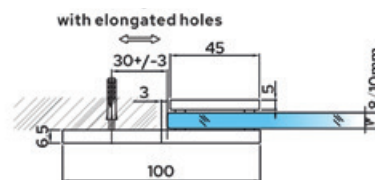

## CRL Como Klemmebeslag med dækplader, 180° glas-væg CRL Como Clamp with Cover Plates, 180° Glass-Wall

Kat. Nr.	Beskrivelse	Description	Farve	Finish
COM180SCH	Clamp, 180° Glass-Wall	Clamp, 180° Glass-Wall	Krom	Chrome
COM180SMBL	Clamp, 180° Glass-Wall	Clamp, 180° Glass-Wall	Mat Sort	Matte Black
COM180SBN	Clamp, 180° Glass-Wall	Clamp, 180° Glass-Wall	Børstet Nikkel	Brushed Nickel