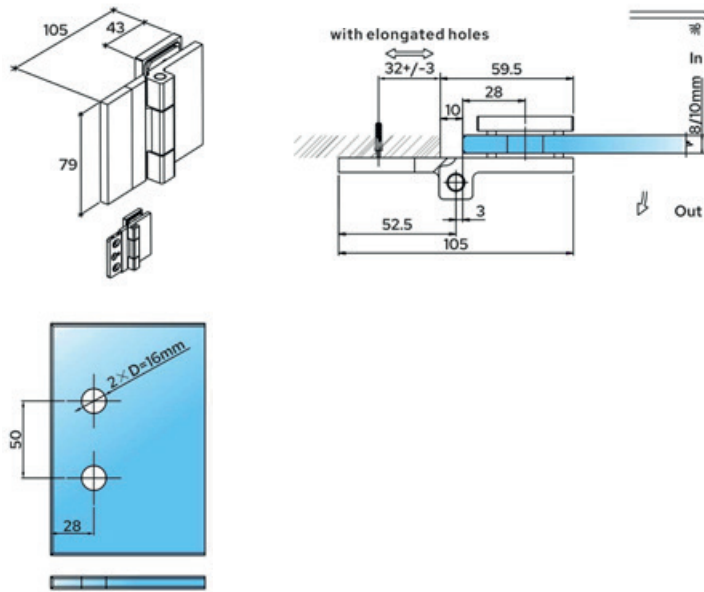

## CRL Como-hængsel med dækplader, 180° glas-væg CRL Como Hinge with Cover Plates, 180° Glass-Wall

Kat. Nr.	Beskrivelse	Description	Farve	Finish
COM054CH	Offset hinge, 180° Glass-Wall	Offset hinge, 180° Glass-Wall	Krom	Chrome
COM054MBL	Offset hinge, 180° Glass-Wall	Offset hinge, 180° Glass-Wall	Mat Sort	Matte Black
COM054BN	Offset hinge, 180° Glass-Wall	Offset hinge, 180° Glass-Wall	Børstet Nikkel	Brushed Nickel