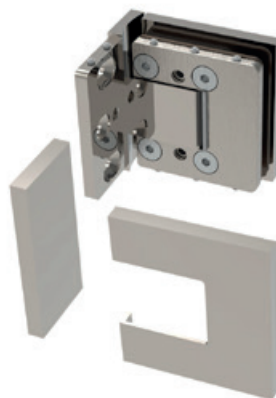

BELLAGIO Bruse Serien