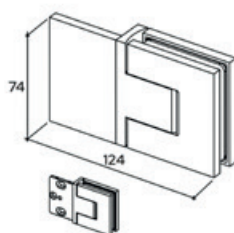

## CRL Bellagio justerbart hængsel med dækplader, 180° glas-væg

CRL Bellagio Adjustable Hinge with Cover Plates, 180° Glass-Wall

BEL354CH

BEL354MBL

BEL354BN

Kat. Nr.	Beskrivelse	Description	Farve	Finish
BEL354CH	Hinge, 180° Glass-Wall	Hinge, 180° Glass-Wall	Krom	Chrome
BEL354MBL	Hinge, 180° Glass-Wall	Hinge, 180° Glass-Wall	Mat Sort	Matte Black
BEL354BN	Hinge, 180° Glass-Wall	Hinge, 180° Glass-Wall	Børstet Nikkel	Brushed Nickel