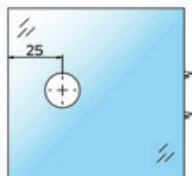

CRL Como Klemmebeslag med dækplader, 90° glas-væg CRL Como Clamp with Cover Plates, 90° Glass-Wall

Kat. Nr.	Beskrivelse	Description	Farve	Finish
COM90SCH	Clamp, 90° Glass-Wall	Clamp, 90° Glass-Wall	Krom	Chrome
COM90SMBL	Clamp, 90° Glass-Wall	Clamp, 90° Glass-Wall	Mat Sort	Matte Black
COM90SBN	Clamp, 90° Glass-Wall	Clamp, 90° Glass-Wall	Børstet Nikkel	Brushed Nickel