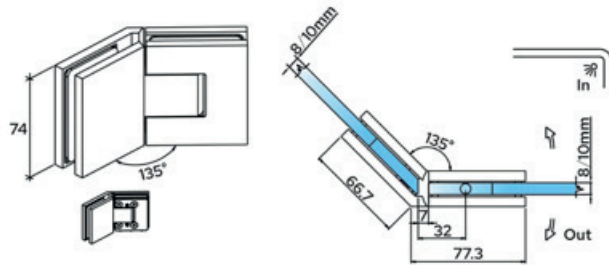

## CRL Bellagio justerbart hængsel med dækplader, 135 ° glas-glas CRL Bellagio Adjustable Hinge with Cover Plates, 135° Glass-Glass

BEL345CH

BEL345MBL

BEL345BN

Kat. Nr.	Beskrivelse	Description	Farve	Finish
BEL345CH	Hinge, 135° Glass-Glass	Hinge, 135° Glass-Glass	Krom	Chrome
BEL345MBL	Hinge, 135° Glass-Glass	Hinge, 135° Glass-Glass	Mat Sort	Matte Black
BEL345BN	Hinge, 135° Glass-Glass	Hinge, 135° Glass-Glass	Børstet Nikkel	Brushed Nickel