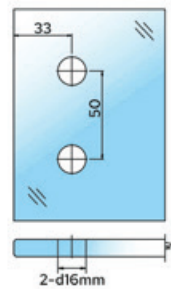

Maximum loads	8 and 10 mm Glass	
	Weight	Door width
Using two hinges	50 kg	1.000 mm

COM044CH

COM044MBL

COM044BN

CRL Como-hængsel med dækplader, 90 ° glas-væg  
CRL Como Hinge with Cover Plates, 90° Glass-Wall