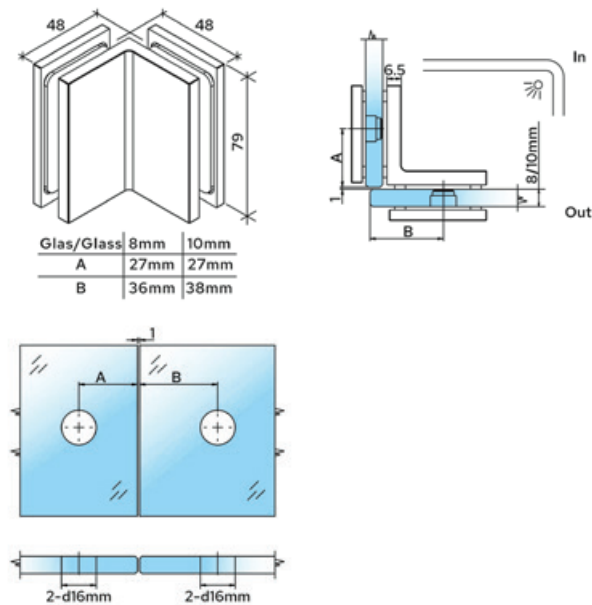

CRL Como Clamp med dækplader, 90° glas-glas CRL Como Clamp with Cover Plates, 90° Glass-Glass

Kat. Nr.	Beskrivelse	Description	Farve	Finish
COM090CH	Clamp, 90° Glass-Glass	Clamp, 90° Glass-Glass	Krom	Chrome
COM090MBL	Clamp, 90° Glass-Glass	Clamp, 90° Glass-Glass	Mat Sort	Matte Black
COM090BN	Clamp, 90° Glass-Glass	Clamp, 90° Glass-Glass	Børstet Nikkel	Brushed Nickel