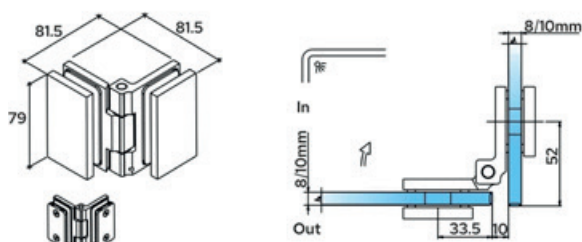

COM092CH

COM092MBL

COM092BN

CRL Como-hængsel med dækplader, 90° glas-glas  
CRL Como Hinge with Cover Plates, 90° Glass-Glass

Kat. Nr.	Beskrivelse	Description	Farve	Finish
COM092CH	Offset hinge, 90° Glass-Glass	Offset hinge, 90° Glass-Glass	Krom	Chrome
COM092MBL	Offset hinge, 90° Glass-Glass	Offset hinge, 90° Glass-Glass	Mat Sort	Matte Black
COM092BN	Offset hinge, 90° Glass-Glass	Offset hinge, 90° Glass-Glass	Børstet Nikkel	Brushed Nickel