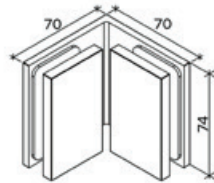

## CRL Bellagio klemmebeslag med dækplader, 90° glas-glas

### CRL Bellagio Clamp with Cover Plates, 90° Glass-Glass

BELO90CH

BELO90MBL

BELO90BN

Glas/Glass	8mm	10mm
A	32mm	30mm
B	42mm	42mm

Kat. Nr.	Beskrivelse	Description	Farve	Finish
BELO90CH	Clamp, 90° Glass-Glass	Clamp, 90° Glass-Glass	Krom	Chrome
BELO90MBL	Clamp, 90° Glass-Glass	Clamp, 90° Glass-Glass	Mat Sort	Matte Black
BELO90BN	Clamp, 90° Glass-Glass	Clamp, 90° Glass-Glass	Børstet Nikkel	Brushed Nickel

## CRL Bellagio klemmebeslag med dækplader, 180° glas-væg

CRL Bellagio Clamp with Cover Plates, 180° Glass-Wall

BEL180CH

BEL180MBL

BEL180BN

Kat. Nr.	Beskrivelse	Description	Farve	Finish
BEL180CH	Clamp, 180° Glass-Wall	Clamp, 180° Glass-Wall	Krom	Chrome
BEL180MBL	Clamp, 180° Glass-Wall	Clamp, 180° Glass-Wall	Mat Sort	Matte Black
BEL180BN	Clamp, 180° Glass-Wall	Clamp, 180° Glass-Wall	Børstet Nikkel	Brushed Nickel