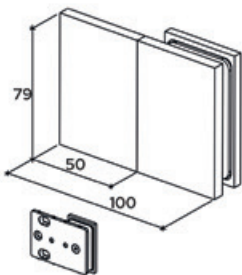

## CRL Como Klemmebeslag med dækplader, 180° glas-væg CRL Como Clamp with Cover Plates, 180° Glass-Wall

Kat. Nr.	Beskrivelse	Description	Farve	Finish
COM180SCH	Clamp, 180° Glass-Wall	Clamp, 180° Glass-Wall	Krom	Chrome
COM180SMBL	Clamp, 180° Glass-Wall	Clamp, 180° Glass-Wall	Mat Sort	Matte Black
COM180SBN	Clamp, 180° Glass-Wall	Clamp, 180° Glass-Wall	Børstet Nikkel	Brushed Nickel