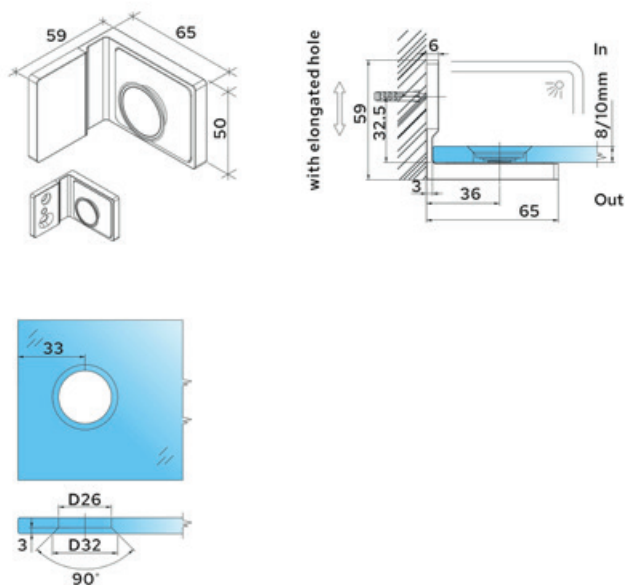

## CRL Lugano Flush Mount klemmebeslag med dækplader 90°, glas-væg CRL Lugano Flush Mount Wall Clamps with Cover Plates, 90° Glass-Wall

Kat. Nr.	Beskrivelse	Description	Farve	Finish
LU90SCH	Clamp, 90° Glass-Wall	Clamp, 90° Glass-Wall	Krom	Chrome
LU90SMBL	Clamp, 90° Glass-Wall	Clamp, 90° Glass-Wall	Mat Sort	Matte Black
LU90SBN	Clamp, 90° Glass-Wall	Clamp, 90° Glass-Wall	Børstet Nikkel	Brushed Nickel