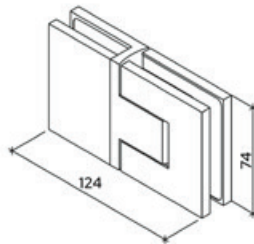

## CRL Bellagio justerbart hængsel med dækplader, 180° glas-glas CRL Bellagio Adjustable Hinge with Cover Plates, 180° Glass-Glass

Kat. Nr.	Beskrivelse	Description	Farve	Finish
BEL380CH	Hinge, 180° Glass-Glass	Hinge, 180° Glass-Glass	Krom	Chrome
BEL380MBL	Hinge, 180° Glass-Glass	Hinge, 180° Glass-Glass	Mat Sort	Matte Black
BEL380BN	Hinge, 180° Glass-Glass	Hinge, 180° Glass-Glass	Børstet Nikkel	Brushed Nickel