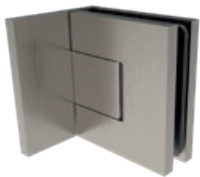

BEL344BN

CRL Bellagio justerbart hængsel med dækplader, 90° glas-væg CRL Bellagio Adjustable Hinge with Cover Plates, 90° Glass-Wall

Kat. Nr.	Beskrivelse	Description	Farve	Finish
BEL344CH	Hinge, 90° Glass-Wall	Hinge, 90° Glass-Wall	Krom	Chrome
BEL344MBL	Hinge, 90° Glass-Wall	Hinge, 90° Glass-Wall	Mat Sort	Matte Black
BEL344BN	Hinge, 90° Glass-Wall	Hinge, 90° Glass-Wall	Børstet Nikkel	Brushed Nickel

CRL Bellagio justerbart hængsel med dækplader, 180° glas-glas CRL Bellagio Adjustable Hinge with Cover Plates, 180° Glass-Glass

Kat. Nr.	Beskrivelse	Description	Farve	Finish
BEL380CH	Hinge, 180° Glass-Glass	Hinge, 180° Glass-Glass	Krom	Chrome
BEL380MBL	Hinge, 180° Glass-Glass	Hinge, 180° Glass-Glass	Mat Sort	Matte Black
BEL380BN	Hinge, 180° Glass-Glass	Hinge, 180° Glass-Glass	Børstet Nikkel	Brushed Nickel