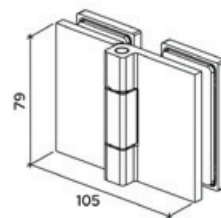

COM180CH

COM180MBL

COM180CH

CRL Como-hængsel med dækplader, 180 ° glas-glas  
CRL Como Hinge with Cover Plates, 180° Glass-Glass

Kat. Nr.	Beskrivelse	Description	Farve	Finish
COM180CH	Offset hinge, 180° Glass-Glass	Offset hinge, 180° Glass-Glass	Krom	Chrome
COM180MBL	Offset hinge, 180° Glass-Glass	Offset hinge, 180° Glass-Glass	Mat Sort	Matte Black
COM180BN	Offset hinge, 180° Glass-Glass	Offset hinge, 180° Glass-Glass	Børstet Nikkel	Brushed Nickel