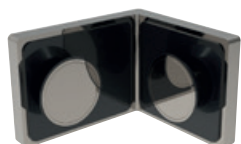

## CRL Lugano Flush Mount klemmebeslag med dækplader 90°, glas-væg CRL Lugano Flush Mount Wall Clamps with Cover Plates, 90° Glass-Wall

Kat. Nr.	Beskrivelse	Description	Farve	Finish
LU90SCH	Clamp, 90° Glass-Wall	Clamp, 90° Glass-Wall	Krom	Chrome
LU90SMBL	Clamp, 90° Glass-Wall	Clamp, 90° Glass-Wall	Mat Sort	Matte Black
LU90SBN	Clamp, 90° Glass-Wall	Clamp, 90° Glass-Wall	Børstet Nikkel	Brushed Nickel