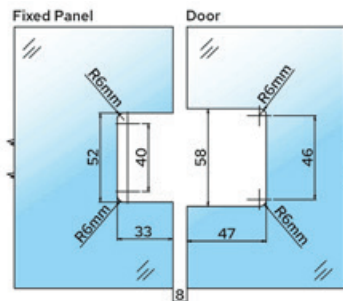

CRL Bellagio justerbart hængsel med dækplader, 180° glas-glas CRL Bellagio Adjustable Hinge with Cover Plates, 180° Glass-Glass

Kat. Nr.	Beskrivelse	Description	Farve	Finish
BEL380CH	Hinge, 180° Glass-Glass	Hinge, 180° Glass-Glass	Krom	Chrome
BEL380MBL	Hinge, 180° Glass-Glass	Hinge, 180° Glass-Glass	Mat Sort	Matte Black
BEL380BN	Hinge, 180° Glass-Glass	Hinge, 180° Glass-Glass	Børstet Nikkel	Brushed Nickel