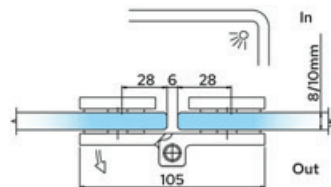

COM180CH

COM180MBL

COM180CH

CRL Como-hængsel med dækplader, 180 ° glas-glas  
CRL Como Hinge with Cover Plates, 180° Glass-Glass

Kat. Nr.	Beskrivelse	Description	Farve	Finish
COM180CH	Offset hinge, 180° Glass-Glass	Offset hinge, 180° Glass-Glass	Krom	Chrome
COM180MBL	Offset hinge, 180° Glass-Glass	Offset hinge, 180° Glass-Glass	Mat Sort	Matte Black
COM180BN	Offset hinge, 180° Glass-Glass	Offset hinge, 180° Glass-Glass	Børstet Nikkel	Brushed Nickel