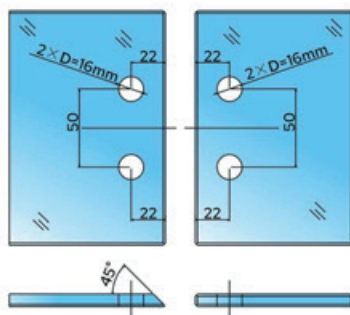

COM045CH

COM045MBL

COM045BN

CRL Como-hængsel med dækplader, 135° glas-glas  
CRL Como Hinge with Cover Plates, 135° Glass-Glass

Kat. Nr.	Beskrivelse	Description	Farve	Finish
COM045CH	Offset hinge, 135° Glass-Glass	Offset hinge, 135° Glass-Glass	Krom	Chrome
COM045MBL	Offset hinge, 135° Glass-Glass	Offset hinge, 135° Glass-Glass	Mat Sort	Matte Black
COM045BN	Offset hinge, 135° Glass-Glass	Offset hinge, 135° Glass-Glass	Børstet Nikkel	Brushed Nickel