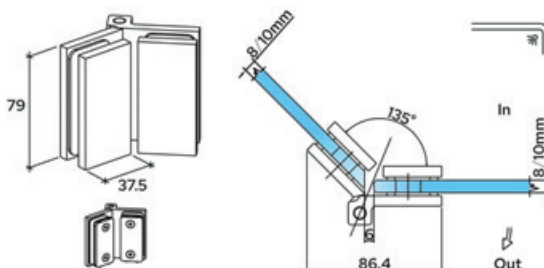

COM045CH

COM045MBL

COM045BN

CRL Como-hængsel med dækplader, 135° glas-glas  
CRL Como Hinge with Cover Plates, 135° Glass-Glass

Kat. Nr.	Beskrivelse	Description	Farve	Finish
COM045CH	Offset hinge, 135° Glass-Glass	Offset hinge, 135° Glass-Glass	Krom	Chrome
COM045MBL	Offset hinge, 135° Glass-Glass	Offset hinge, 135° Glass-Glass	Mat Sort	Matte Black
COM045BN	Offset hinge, 135° Glass-Glass	Offset hinge, 135° Glass-Glass	Børstet Nikkel	Brushed Nickel