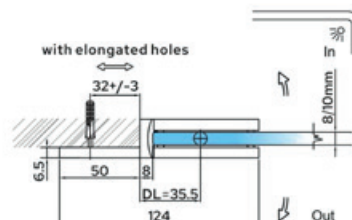

## CRL Bellagio justerbart hængsel med dækplader, 180° glas-væg

CRL Bellagio Adjustable Hinge with Cover Plates, 180° Glass-Wall

BEL354CH

BEL354MBL

BEL354BN

Kat. Nr.	Beskrivelse	Description	Farve	Finish
BEL354CH	Hinge, 180° Glass-Wall	Hinge, 180° Glass-Wall	Krom	Chrome
BEL354MBL	Hinge, 180° Glass-Wall	Hinge, 180° Glass-Wall	Mat Sort	Matte Black
BEL354BN	Hinge, 180° Glass-Wall	Hinge, 180° Glass-Wall	Børstet Nikkel	Brushed Nickel