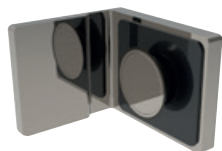

LUGANO Bruse Serien | LUGANO Shower Door Hardware

LU90SCH