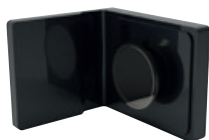

LUGANO Bruse Serien | LUGANO Shower Door Hardware

LU90SMBL

CRL Lugano Flush Mount klemmebeslag med dækplader 90°, glas-væg CRL Lugano Flush Mount Wall Clamps with Cover Plates, 90° Glass-Wall

Kat. Nr.	Beskrivelse	Description	Farve	Finish
LU90SCH	Clamp, 90° Glass-Wall	Clamp, 90° Glass-Wall	Krom	Chrome
LU90SMBL	Clamp, 90° Glass-Wall	Clamp, 90° Glass-Wall	Mat Sort	Matte Black
LU90SBN	Clamp, 90° Glass-Wall	Clamp, 90° Glass-Wall	Børstet Nikkel	Brushed Nickel

CRL Lugano Flushmount klemmebeslag med dækplader, 90° glas-glas CRL Lugano Flush Mount Clamps with Cover Plates, 90° Glass-Glass

Kat. Nr.	Beskrivelse	Description	Farve	Finish
LU090CH	Clamp, 90° Glass-Glass	Clamp, 90° Glass-Glass	Krom	Chrome
LU090MBL	Clamp, 90° Glass-Glass	Clamp, 90° Glass-Glass	Mat Sort	Matte Black
LU090BN	Clamp, 90° Glass-Glass	Clamp, 90° Glass-Glass	Børstet Nikkel	Brushed Nickel