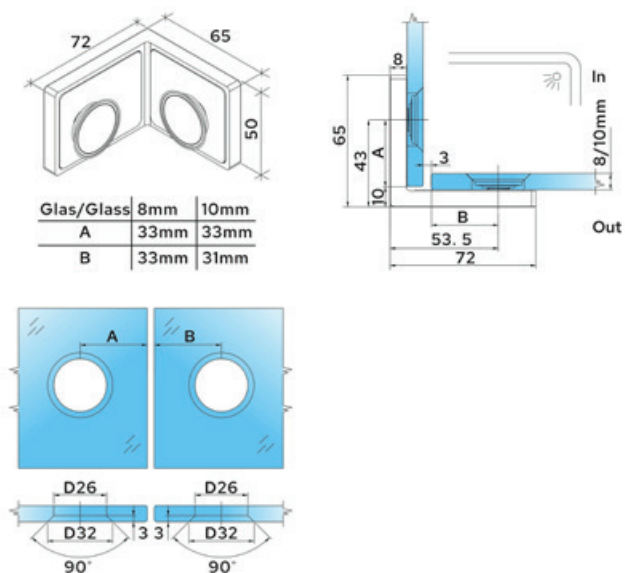

CRL Lugano Flushmount klemmebeslag med dækplader, 90° glas-glas CRL Lugano Flush Mount Clamps with Cover Plates, 90° Glass-Glass

Kat. Nr.	Beskrivelse	Description	Farve	Finish
LU090CH	Clamp, 90° Glass-Glass	Clamp, 90° Glass-Glass	Krom	Chrome
LU090MBL	Clamp, 90° Glass-Glass	Clamp, 90° Glass-Glass	Mat Sort	Matte Black
LU090BN	Clamp, 90° Glass-Glass	Clamp, 90° Glass-Glass	Børstet Nikkel	Brushed Nickel