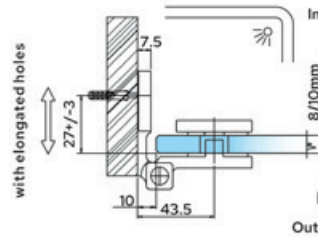

Maximum loads	8 and 10 mm Glass	
	Weight	Door width
Using two hinges	50 kg	1.000 mm

COM044CH

COM044MBL

COM044BN

CRL Como-hængsel med dækplader, 90 ° glas-væg  
CRL Como Hinge with Cover Plates, 90° Glass-Wall