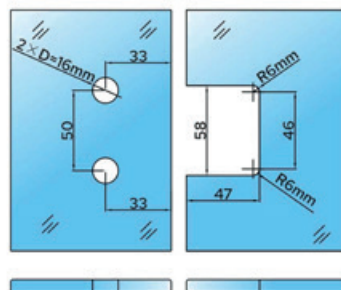

## CRL Bellagio justerbart hængsel med dækplader, 90 ° glas-glas CRL Bellagio Adjustable Hinge with Cover Plates, 90° Glass-Glass

BEL392CH

BEL392MBL

BEL392BN

Kat. Nr.	Beskrivelse	Description	Farve	Finish
BEL392CH	Hinge, 90° Glass-Glass	Hinge, 90° Glass-Glass	Krom	Chrome
BEL392MBL	Hinge, 90° Glass-Glass	Hinge, 90° Glass-Glass	Mat Sort	Matte Black
BEL392BN	Hinge, 90° Glass-Glass	Hinge, 90° Glass-Glass	Børstet Nikkel	Brushed Nickel