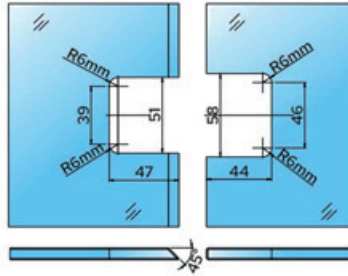

## CRL Bellagio justerbart hængsel med dækplader, 135 ° glas-glas CRL Bellagio Adjustable Hinge with Cover Plates, 135° Glass-Glass

BEL345CH

BEL345MBL

BEL345BN

Kat. Nr.	Beskrivelse	Description	Farve	Finish
BEL345CH	Hinge, 135° Glass-Glass	Hinge, 135° Glass-Glass	Krom	Chrome
BEL345MBL	Hinge, 135° Glass-Glass	Hinge, 135° Glass-Glass	Mat Sort	Matte Black
BEL345BN	Hinge, 135° Glass-Glass	Hinge, 135° Glass-Glass	Børstet Nikkel	Brushed Nickel