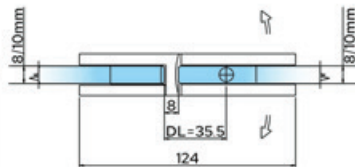

## CRL Bellagio justerbart hængsel med dækplader, 180° glas-glas CRL Bellagio Adjustable Hinge with Cover Plates, 180° Glass-Glass

Kat. Nr.	Beskrivelse	Description	Farve	Finish
BEL380CH	Hinge, 180° Glass-Glass	Hinge, 180° Glass-Glass	Krom	Chrome
BEL380MBL	Hinge, 180° Glass-Glass	Hinge, 180° Glass-Glass	Mat Sort	Matte Black
BEL380BN	Hinge, 180° Glass-Glass	Hinge, 180° Glass-Glass	Børstet Nikkel	Brushed Nickel