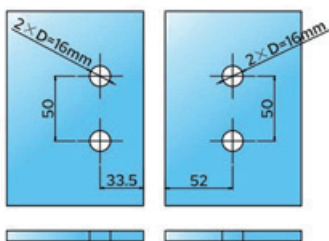

COM092CH

COM092MBL

COM092BN

CRL Como-hængsel med dækplader, 90° glas-glas  
CRL Como Hinge with Cover Plates, 90° Glass-Glass

Kat. Nr.	Beskrivelse	Description	Farve	Finish
COM092CH	Offset hinge, 90° Glass-Glass	Offset hinge, 90° Glass-Glass	Krom	Chrome
COM092MBL	Offset hinge, 90° Glass-Glass	Offset hinge, 90° Glass-Glass	Mat Sort	Matte Black
COM092BN	Offset hinge, 90° Glass-Glass	Offset hinge, 90° Glass-Glass	Børstet Nikkel	Brushed Nickel