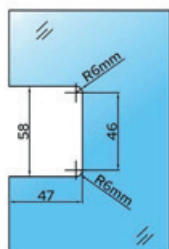

## CRL Bellagio justerbart hængsel med dækplader, 180° glas-væg

CRL Bellagio Adjustable Hinge with Cover Plates, 180° Glass-Wall

BEL354CH

BEL354MBL

BEL354BN

Kat. Nr.	Beskrivelse	Description	Farve	Finish
BEL354CH	Hinge, 180° Glass-Wall	Hinge, 180° Glass-Wall	Krom	Chrome
BEL354MBL	Hinge, 180° Glass-Wall	Hinge, 180° Glass-Wall	Mat Sort	Matte Black
BEL354BN	Hinge, 180° Glass-Wall	Hinge, 180° Glass-Wall	Børstet Nikkel	Brushed Nickel