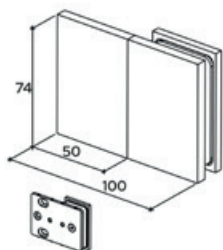

## CRL Bellagio klemmebeslag med dækplader, 180° glas-væg

CRL Bellagio Clamp with Cover Plates, 180° Glass-Wall

BEL180CH

BEL180MBL

BEL180BN

Kat. Nr.	Beskrivelse	Description	Farve	Finish
BEL180CH	Clamp, 180° Glass-Wall	Clamp, 180° Glass-Wall	Krom	Chrome
BEL180MBL	Clamp, 180° Glass-Wall	Clamp, 180° Glass-Wall	Mat Sort	Matte Black
BEL180BN	Clamp, 180° Glass-Wall	Clamp, 180° Glass-Wall	Børstet Nikkel	Brushed Nickel