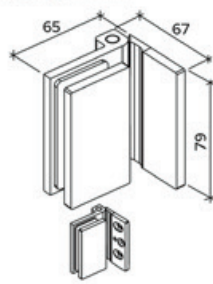

Maximum loads	8 and 10 mm Glass	
	Weight	Door width
Using two hinges	50 kg	1.000 mm

COM044CH

COM044MBL

COM044BN

CRL Como-hængsel med dækplader, 90 ° glas-væg  
CRL Como Hinge with Cover Plates, 90° Glass-Wall