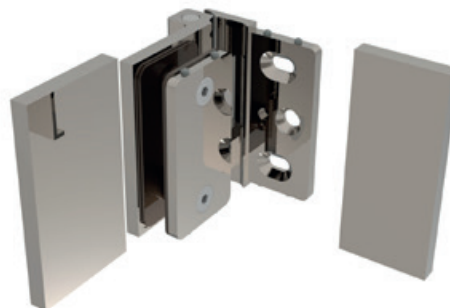

Funktioner

- Hængsel i høj kvalitet
- Moderne kantet design
- Høj belastningskapacitet
- Kompakt design
- Dækplader
- Massiv messing
- Til 8 og 10 mm hærdet sikkerhedsglas
- Testet i henhold til DIN EN 14428: 2019-07 over 100.000 cyklusser

Maksimal belastning	8 og 10 mm Glas	
	Vægt	Dørbredde
Ved hjælp af to hængsler	50 kg	1.000 mm

Features

- High quality hinge
- Modern angular design
- High load capacity
- Compact design
- Cover plates
- Solid brass
- For 8 and 10 mm tempered safety glass
- Tested to DIN EN 14428:2019-07 over 100.000 cycles

Maximum loads	8 and 10 mm Glass	
	Weight	Door width
Using two hinges	50 kg	1.000 mm