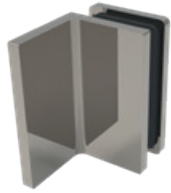

CRL Bellagio Klemmebeslag med dækplader, 90° glas-væg

CRL Bellagio Clamp with Cover Plates, 90° Glass-Wall

BEL90SCH