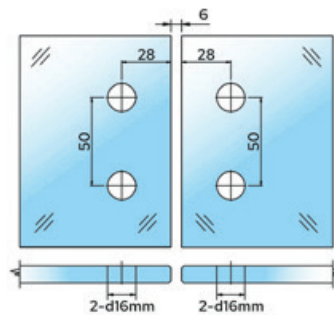

COM180CH

COM180MBL

COM180CH

CRL Como-hængsel med dækplader, 180 ° glas-glas  
CRL Como Hinge with Cover Plates, 180° Glass-Glass

Kat. Nr.	Beskrivelse	Description	Farve	Finish
COM180CH	Offset hinge, 180° Glass-Glass	Offset hinge, 180° Glass-Glass	Krom	Chrome
COM180MBL	Offset hinge, 180° Glass-Glass	Offset hinge, 180° Glass-Glass	Mat Sort	Matte Black
COM180BN	Offset hinge, 180° Glass-Glass	Offset hinge, 180° Glass-Glass	Børstet Nikkel	Brushed Nickel