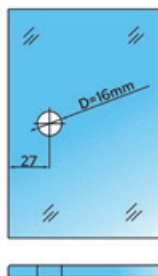

## CRL Bellagio klemmebeslag med dækplader, 180° glas-væg

CRL Bellagio Clamp with Cover Plates, 180° Glass-Wall

BEL180CH

BEL180MBL

BEL180BN

Kat. Nr.	Beskrivelse	Description	Farve	Finish
BEL180CH	Clamp, 180° Glass-Wall	Clamp, 180° Glass-Wall	Krom	Chrome
BEL180MBL	Clamp, 180° Glass-Wall	Clamp, 180° Glass-Wall	Mat Sort	Matte Black
BEL180BN	Clamp, 180° Glass-Wall	Clamp, 180° Glass-Wall	Børstet Nikkel	Brushed Nickel