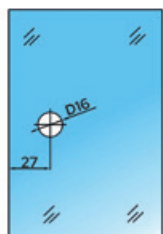

## CRL Como Klemmebeslag med dækplader, 180° glas-væg CRL Como Clamp with Cover Plates, 180° Glass-Wall

Kat. Nr.	Beskrivelse	Description	Farve	Finish
COM180SCH	Clamp, 180° Glass-Wall	Clamp, 180° Glass-Wall	Krom	Chrome
COM180SMBL	Clamp, 180° Glass-Wall	Clamp, 180° Glass-Wall	Mat Sort	Matte Black
COM180SBN	Clamp, 180° Glass-Wall	Clamp, 180° Glass-Wall	Børstet Nikkel	Brushed Nickel