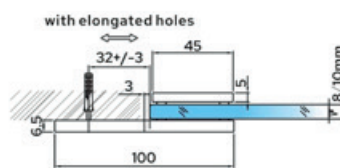

## CRL Bellagio klemmebeslag med dækplader, 180° glas-væg

CRL Bellagio Clamp with Cover Plates, 180° Glass-Wall

BEL180CH

BEL180MBL

BEL180BN

Kat. Nr.	Beskrivelse	Description	Farve	Finish
BEL180CH	Clamp, 180° Glass-Wall	Clamp, 180° Glass-Wall	Krom	Chrome
BEL180MBL	Clamp, 180° Glass-Wall	Clamp, 180° Glass-Wall	Mat Sort	Matte Black
BEL180BN	Clamp, 180° Glass-Wall	Clamp, 180° Glass-Wall	Børstet Nikkel	Brushed Nickel